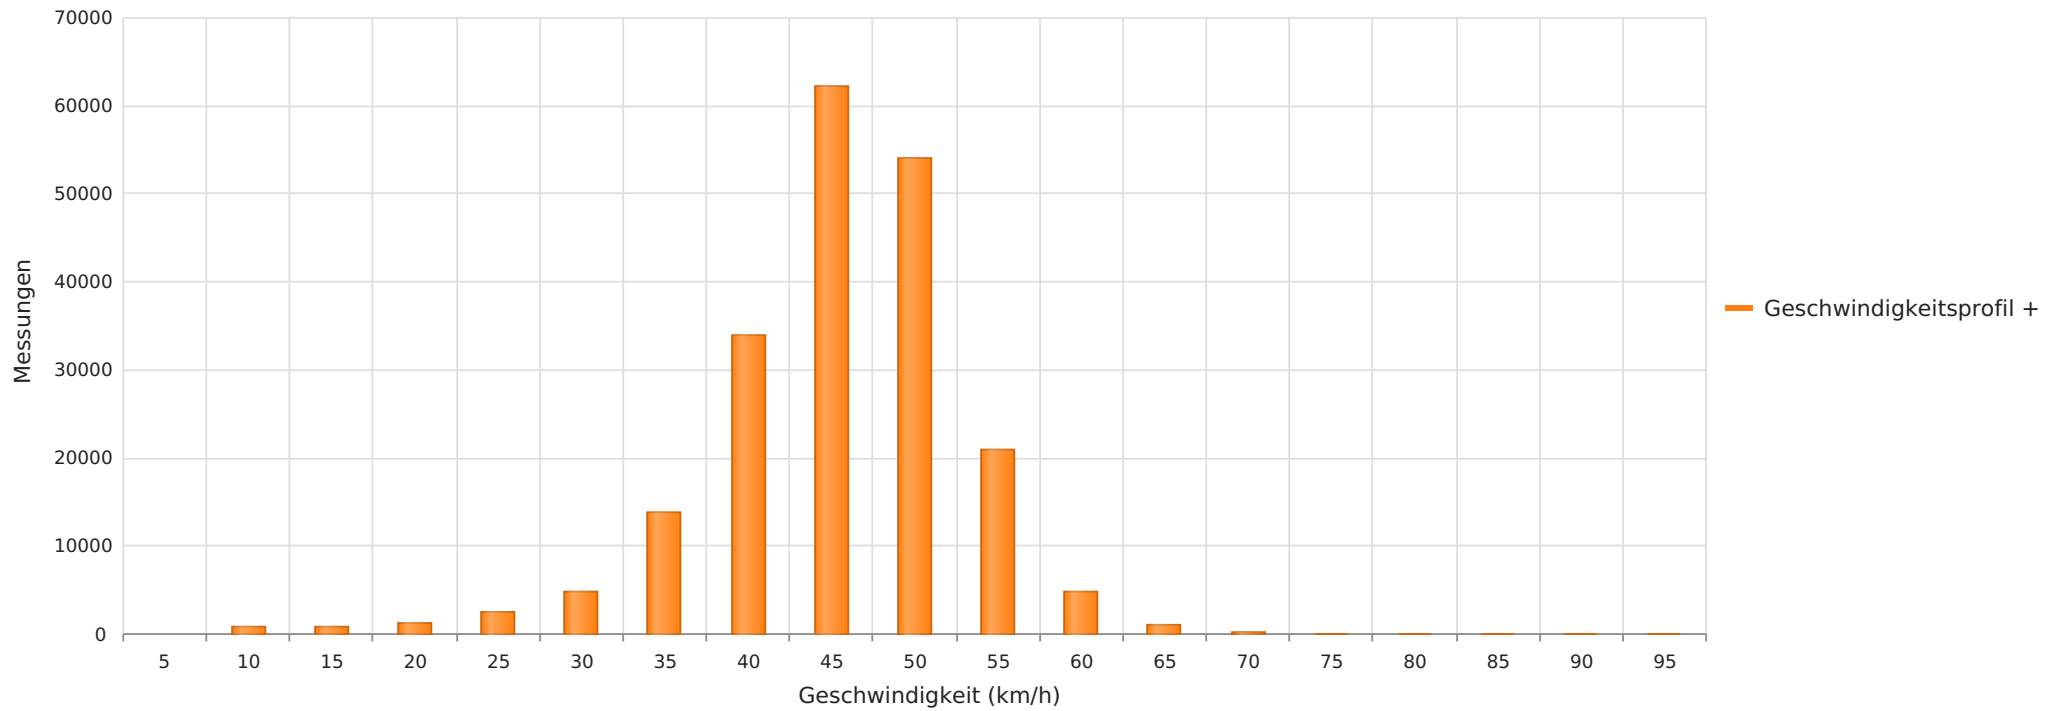

Straße Kötzschenbrodaer Straße, 01468 Friedewald Fahrtrichtung Radebeul, 50 km/h Beschränkung
Anzahl der Messwerte vs. Geschwindigkeit

Statistik

Donnerstag, 11. Mai 2023, 13:00 Uhr bis Montag, 31. Juli 2023, 15:00 Uhr

Messungen	201452
Durchschnittsgeschwindigkeit	Vd 43 km/h
85% der Fahrzeuge fahren langsamer oder maximal	V85 50 km/h
Maximalgeschwindigkeit	Vmax 94 km/h