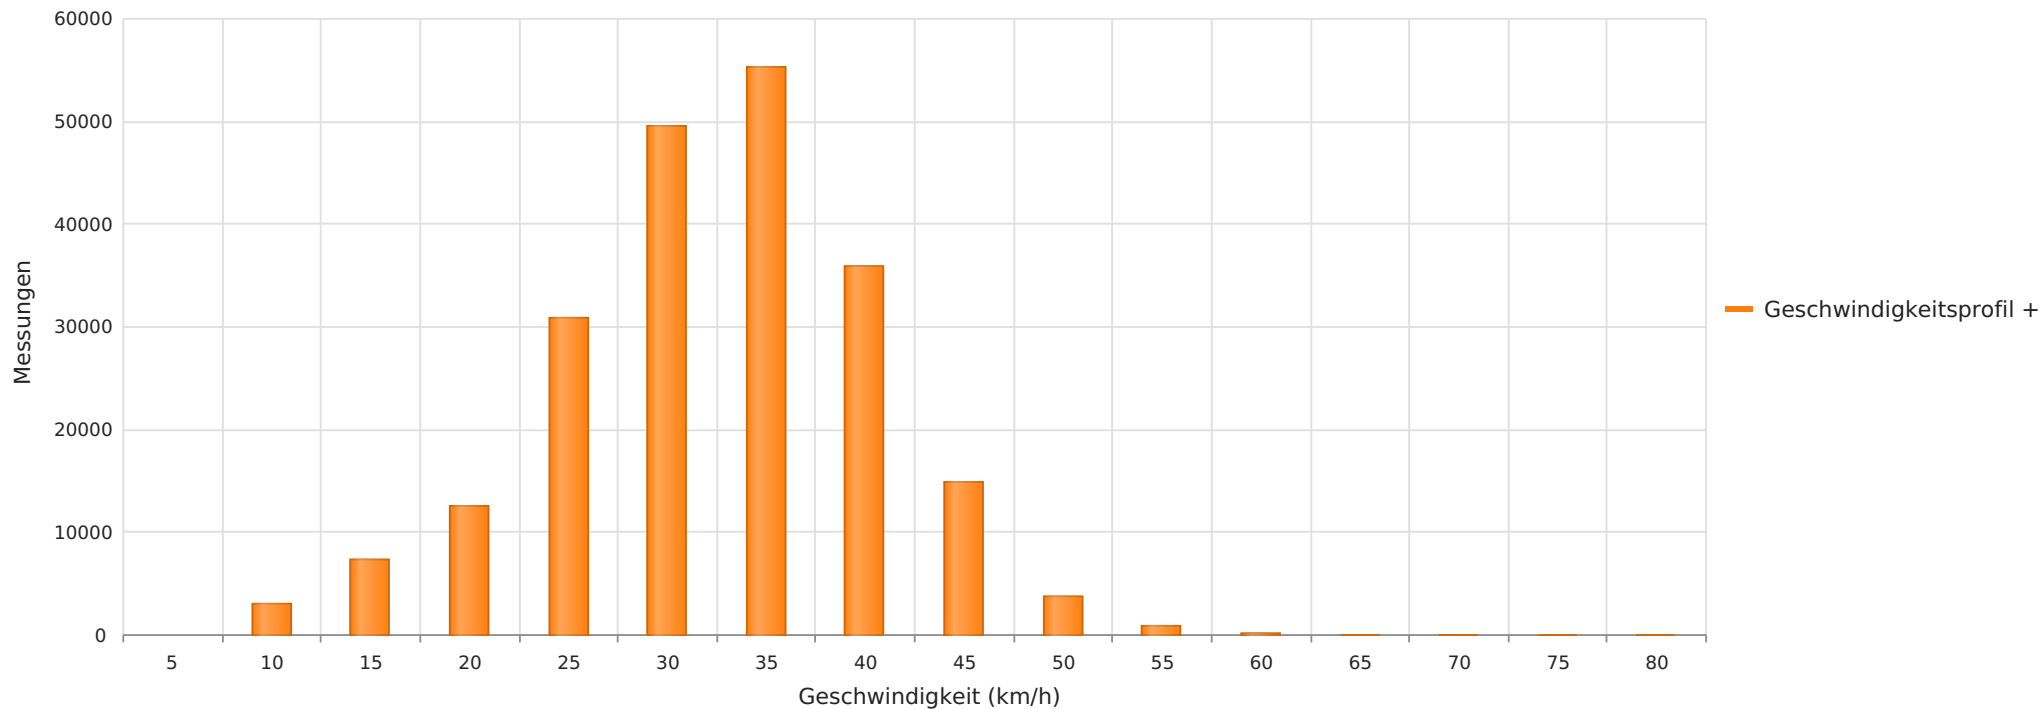

Straße Schulstraße Boxdorf, Fahrtrichtung Dresdner Str., 50 km/h Beschränkung
Anzahl der Messwerte vs. Geschwindigkeit

Statistik

Dienstag, 31. August 2021, 12:00 Uhr bis Freitag, 8. Dezember 2023, 07:00 Uhr

Messungen	215036
Durchschnittsgeschwindigkeit	Vd 30 km/h
85% der Fahrzeuge fahren langsamer oder maximal	V85 38 km/h
Maximalgeschwindigkeit	Vmax 80 km/h