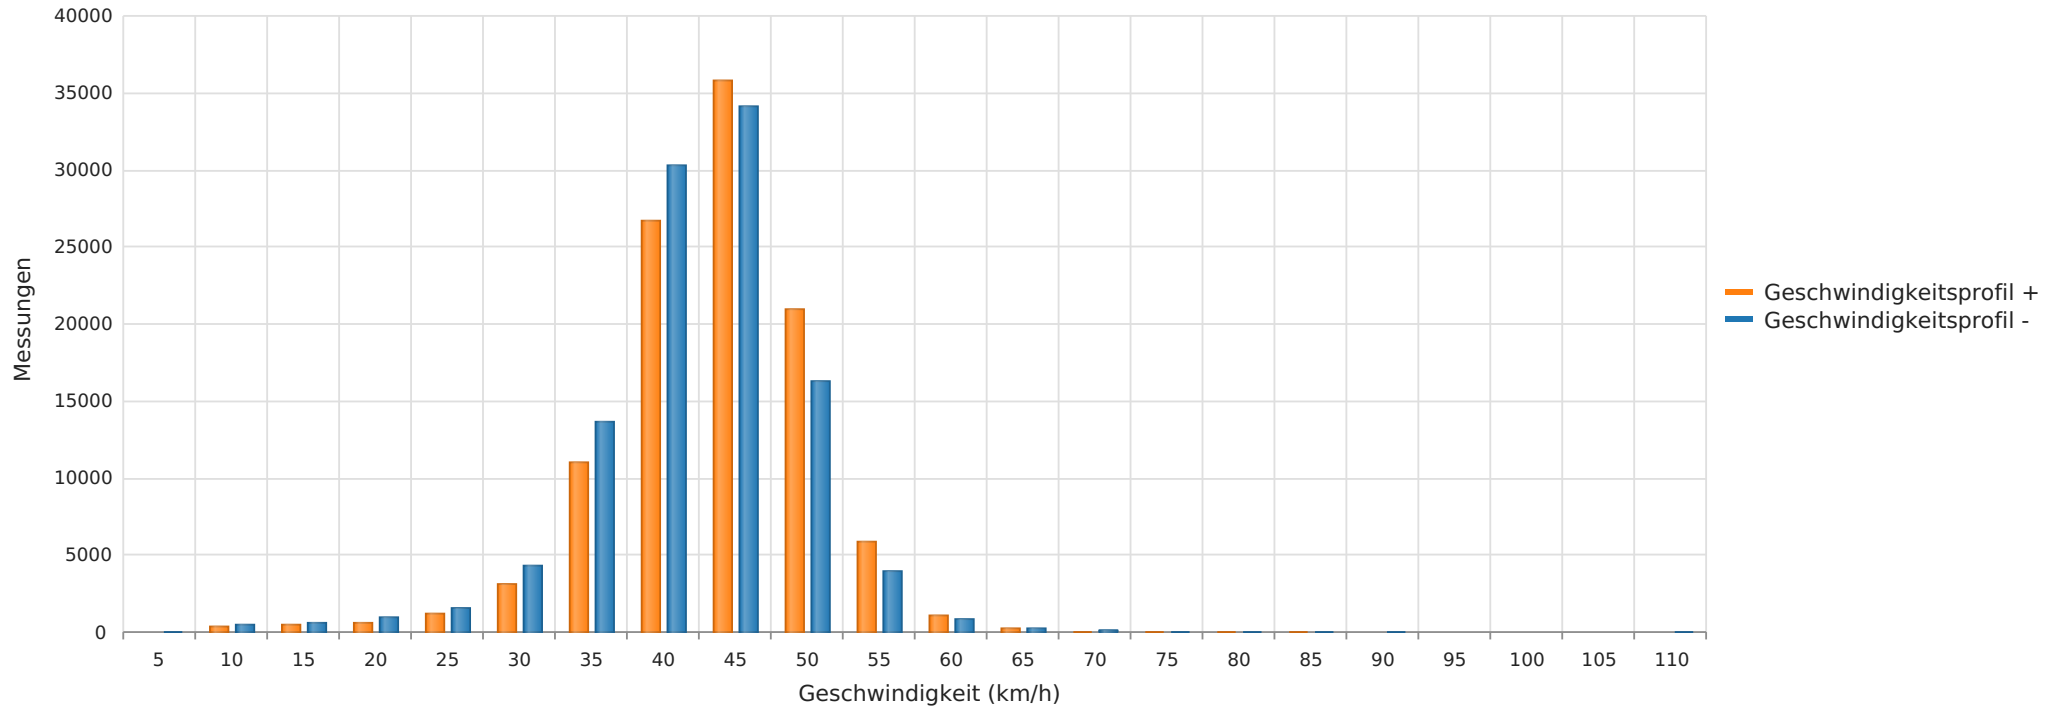

Straße Kötzschenbrodaer Str, Fahrtrichtung Radebeul, 50 km/h Beschränkung
Anzahl der Messwerte vs. Geschwindigkeit

Statistik

Donnerstag, 2. November 2023, 16:00 Uhr bis Samstag, 16. Dezember 2023, 19:00 Uhr

Messungen		215035
Durchschnittsgeschwindigkeit	Vd	41 km/h
85% der Fahrzeuge fahren langsamer oder maximal	V85	47 km/h
Maximalgeschwindigkeit	Vmax	106 km/h