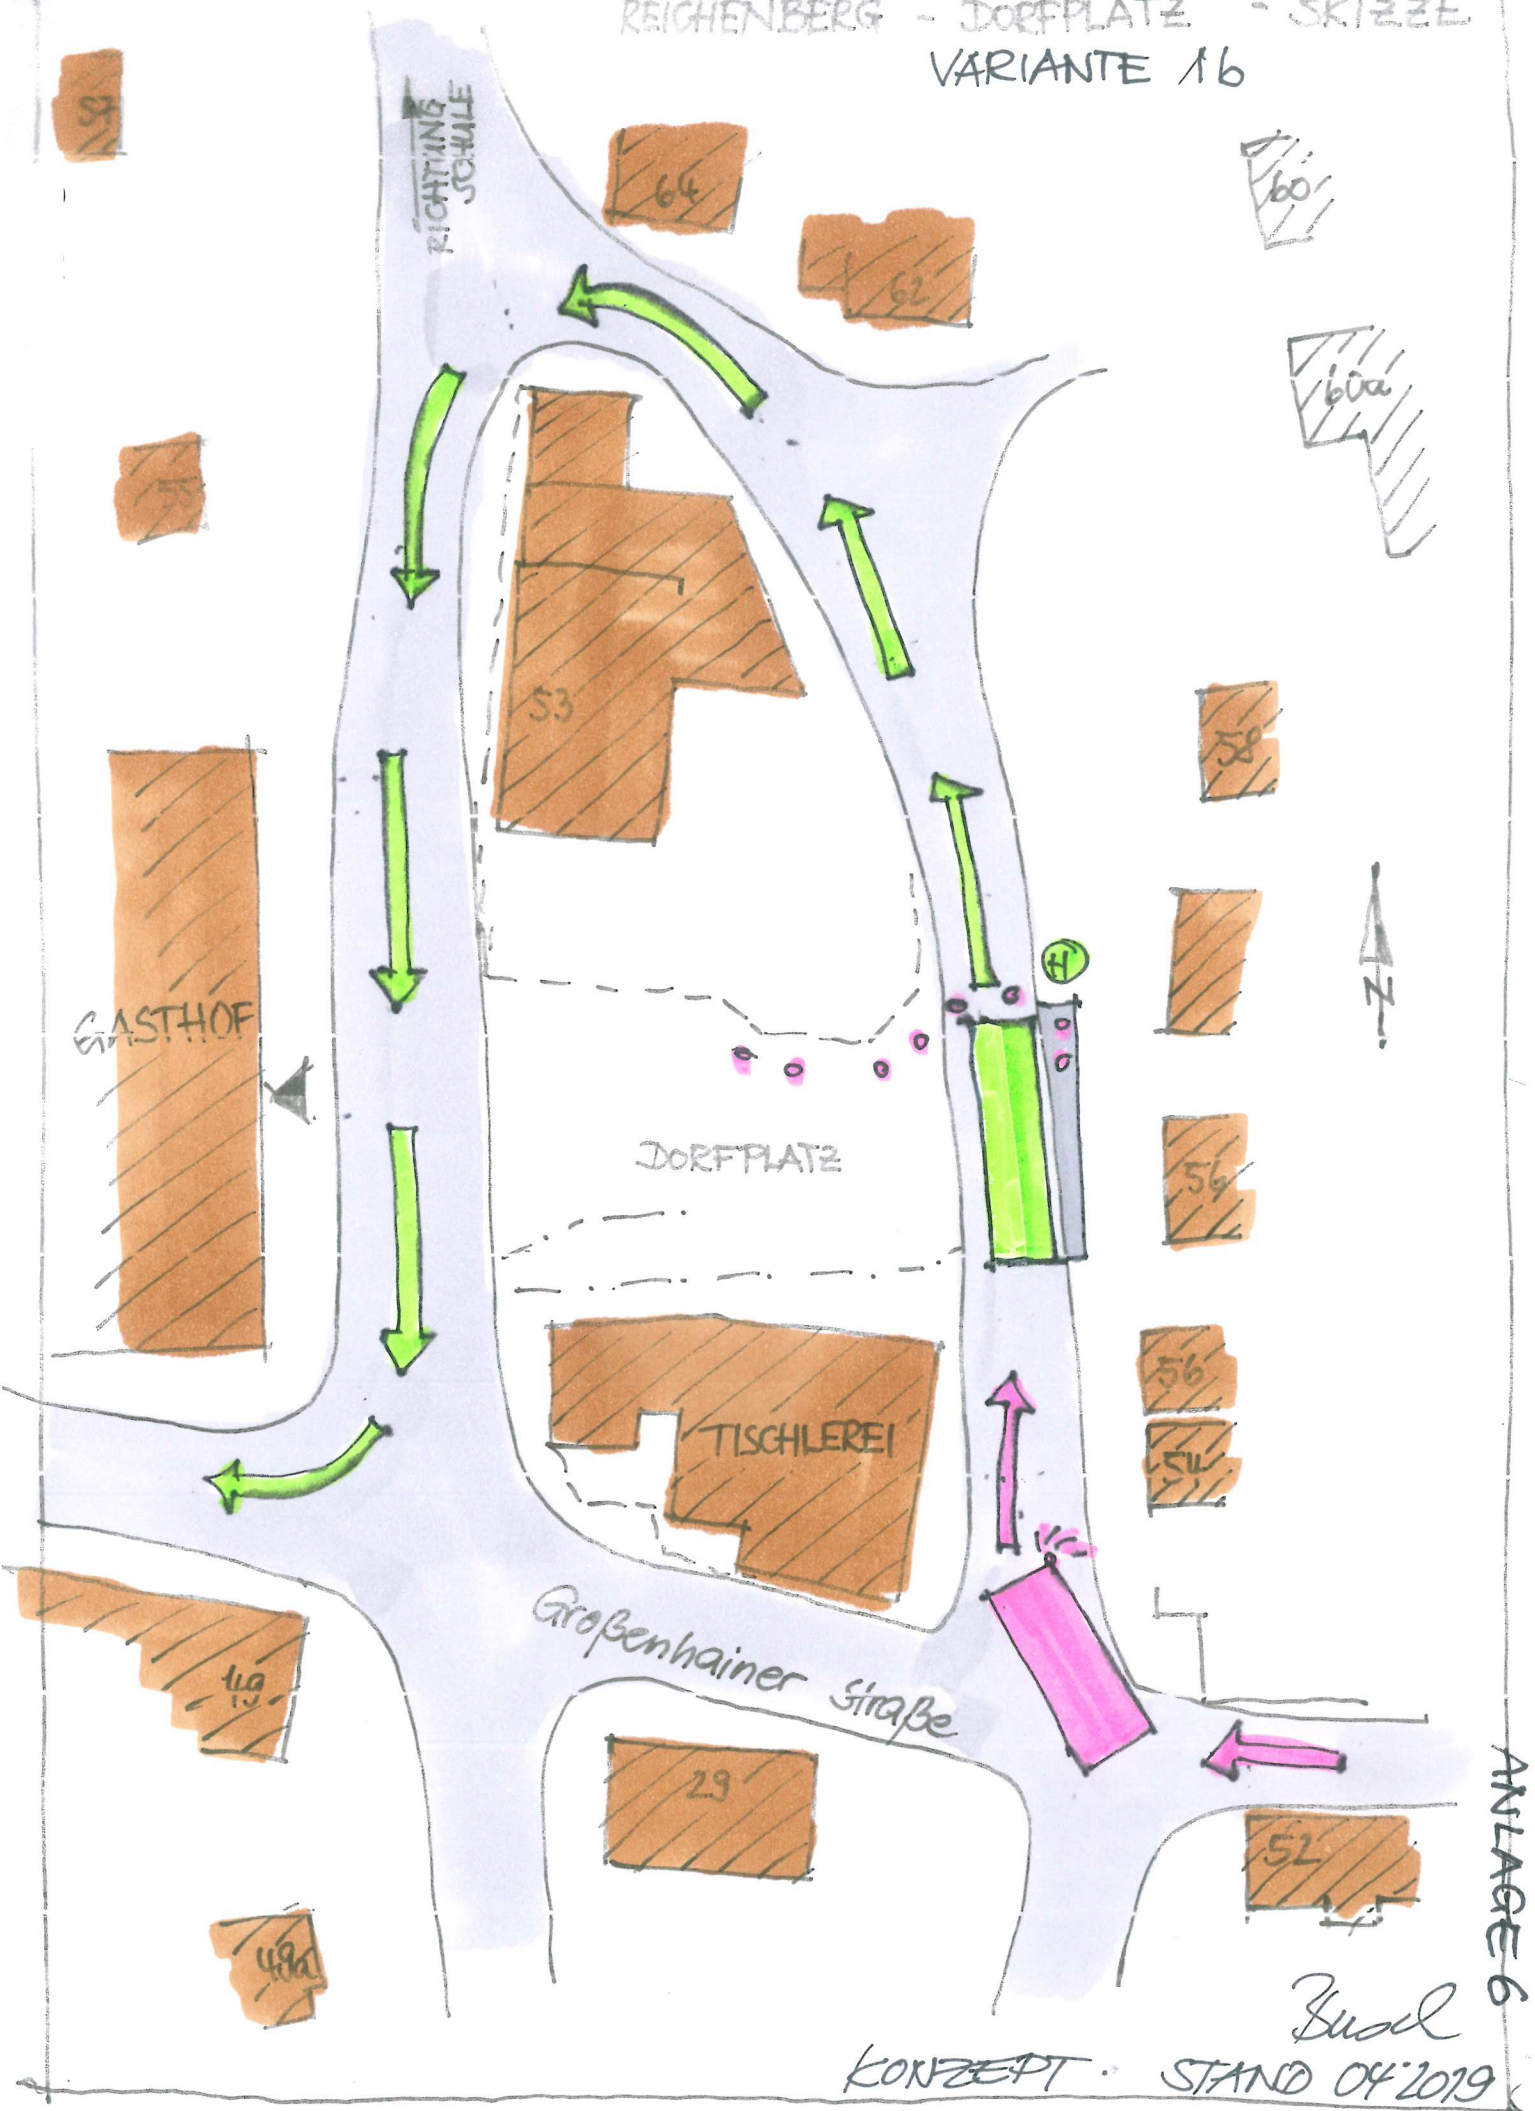

REICHENBERG - DORFPLATZ - SKIZZE
VARIANTE 16

ANLAGE 6

Zuul
KONZEPT · STAND 04/2019